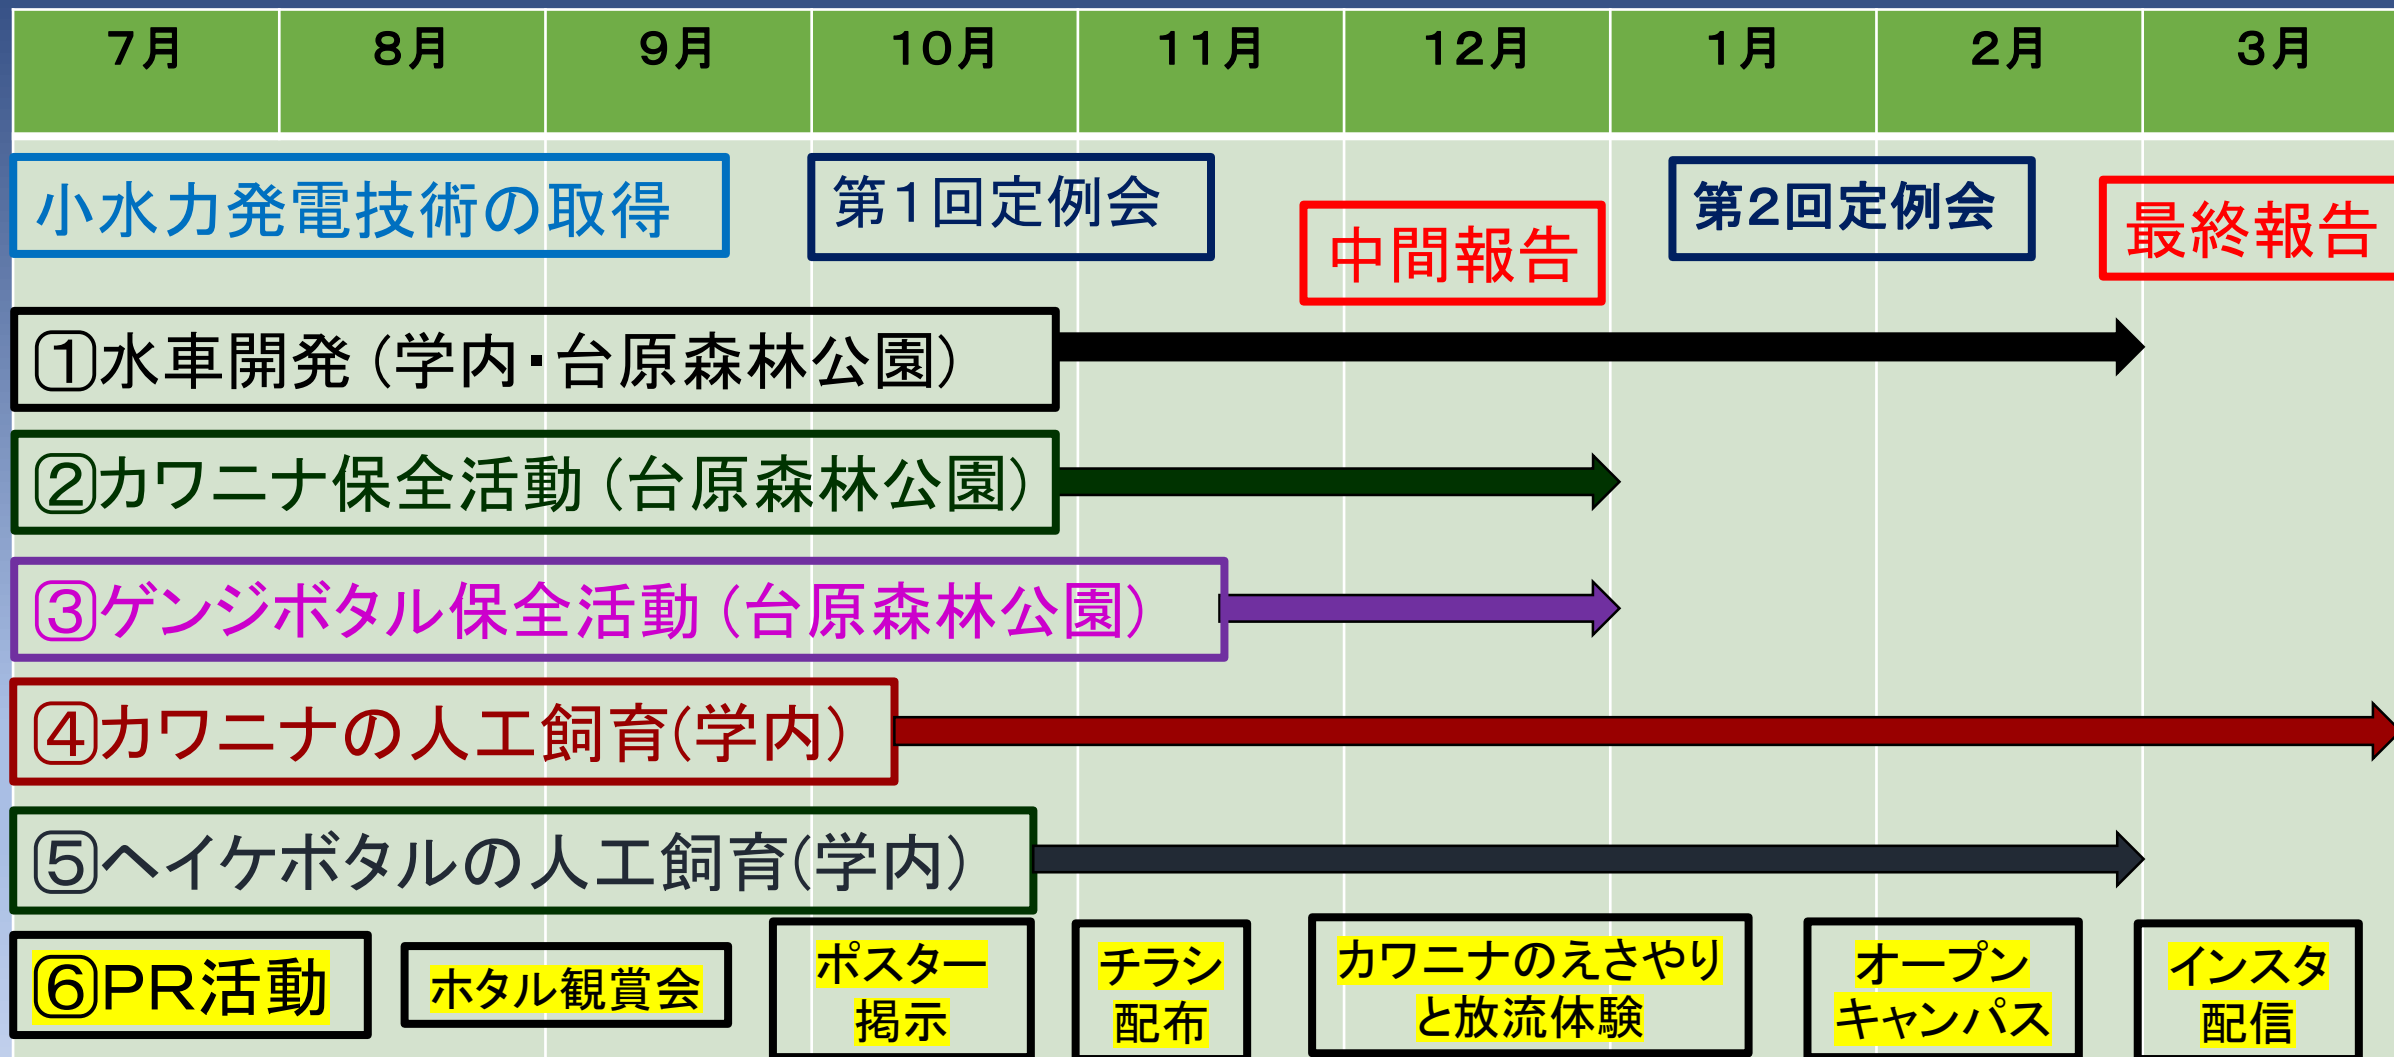

企画内容③

昨年新設した専用水路の改良

- カワニナの生息域の拡充
- ゲンジボタルが好む土壌環境の形成
- 水生生物環境の整備

企画内容④

1号水車の製作と小水力発電

- ・下流の溶存酸素量の増加促進
- ・水流を利用した代替エネルギー利用 (SDGs)

上記2つを達成するために現水車の新調

実施体制とスケジュール