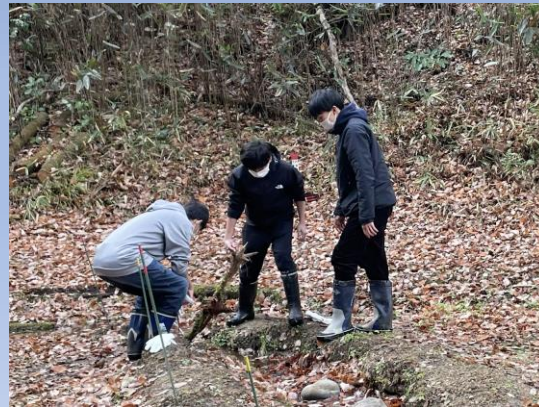

③ゲンジボタル定着に向けた現地活動

①ザリガニなどの肉食性外来生物の駆除

②水質の安定化 ⇒ 水質がPH6.8～7.8

③上陸土の搬入と配合

⇒ 柔らかい土質, 弱アルカリ性, 深さ10cm、幅1m

④水ぎわに苔を設置

⇒ 産卵場所の確保